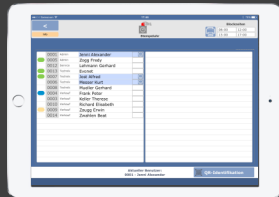

## Preise ao-Mobile—Stempeluhr

ao-Mobile PLUS  
inkl. 2 Geräte  
Software-Miete

5.00 / Mt.\*

Minimal-Konfiguration

Zusatzgeräte  
Software-Miete

4.00 / Mt., Gerät\*

Optional

Stempeluhr  
inkl. 20 Mitarbeiter  
Software-Miete

20.00 / Mt.\*

Minimal-Konfiguration

Stempeluhr-  
Set zu  
20 Mitarbeiter  
Software-Miete

20.00 / Mt.\*

Optional

ao-Mobile Desktop  
für Windows / Apple-OS  
Software-Miete

11.00 / Mt.\*

Datenverbindung zu a-office Enterprise  
gemäss separater Preisliste

Optional für einfache Datenerfassung und Auswertungen

QR-Plastic-Karten

Set zu 20 Stück

Einzelkarten

Ohne Name

95.00

8.00

Mit Mitarbeiter-Name